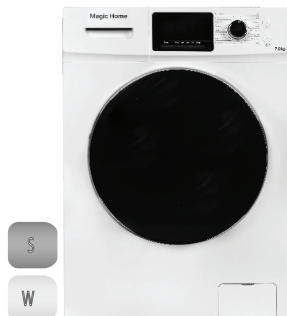

Magicwash701400

- صفحه نمایش LED
- قفل کودک و قفل درب PTC
- موتور Universal
- حافظه شستشو قطع برق
- عیب یاب خودکار
- سیستم تعادل خودکار
- حداکثر سرعت چرخش ۱۴۰۰ دور در دقیقه
- ۱۶ برنامه شستشو
- سیستم کنترل دمای آب
- مجهز به سیستم مدیریت انرژی
- گنجایش دیگ لباسشویی ۵۰ لیتر
- تنظیمات دور موتور ۱۰۰۰-۱۴۰۰-۸۰۰-۶۰۰-۴۰۰
- تنظیمات دما ۹۵-۶۰-۴۰-۳۰-۲۰ cold
- وزن خالص ۵۷ (Kg)